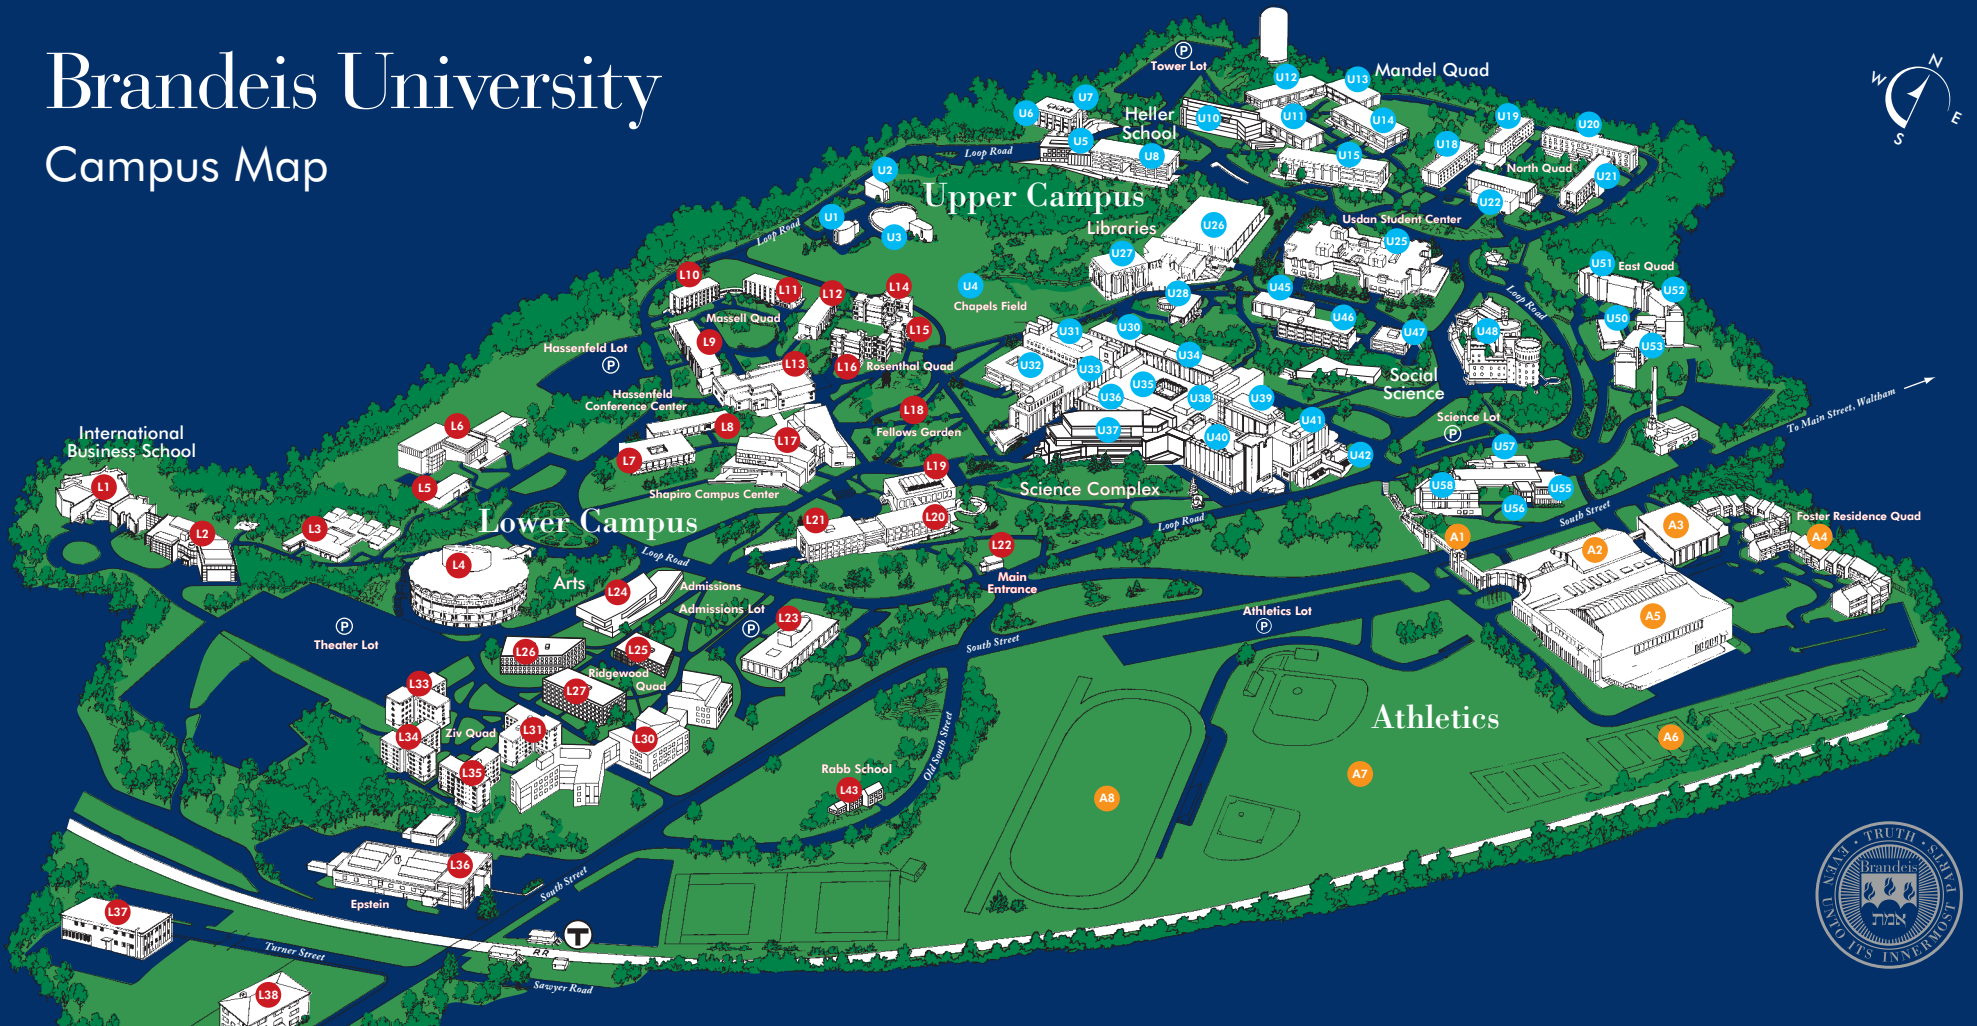

# Brandeis University

## Campus Map

### Lower Campus

- L1 International Business School
- L2
- L3
- L4 Theater Lot
- L5
- L6
- L7
- L8
- L9
- L10
- L11
- L12
- L13
- L14
- L15
- L16
- L17
- L18
- L19
- L20
- L21
- L22
- L23
- L24
- L25
- L26
- L27
- L28
- L29
- L30
- L31
- L32
- L33
- L34
- L35
- L36
- L37
- L38
- L39
- L40
- L41
- L42
- L43

Charles River Apartments